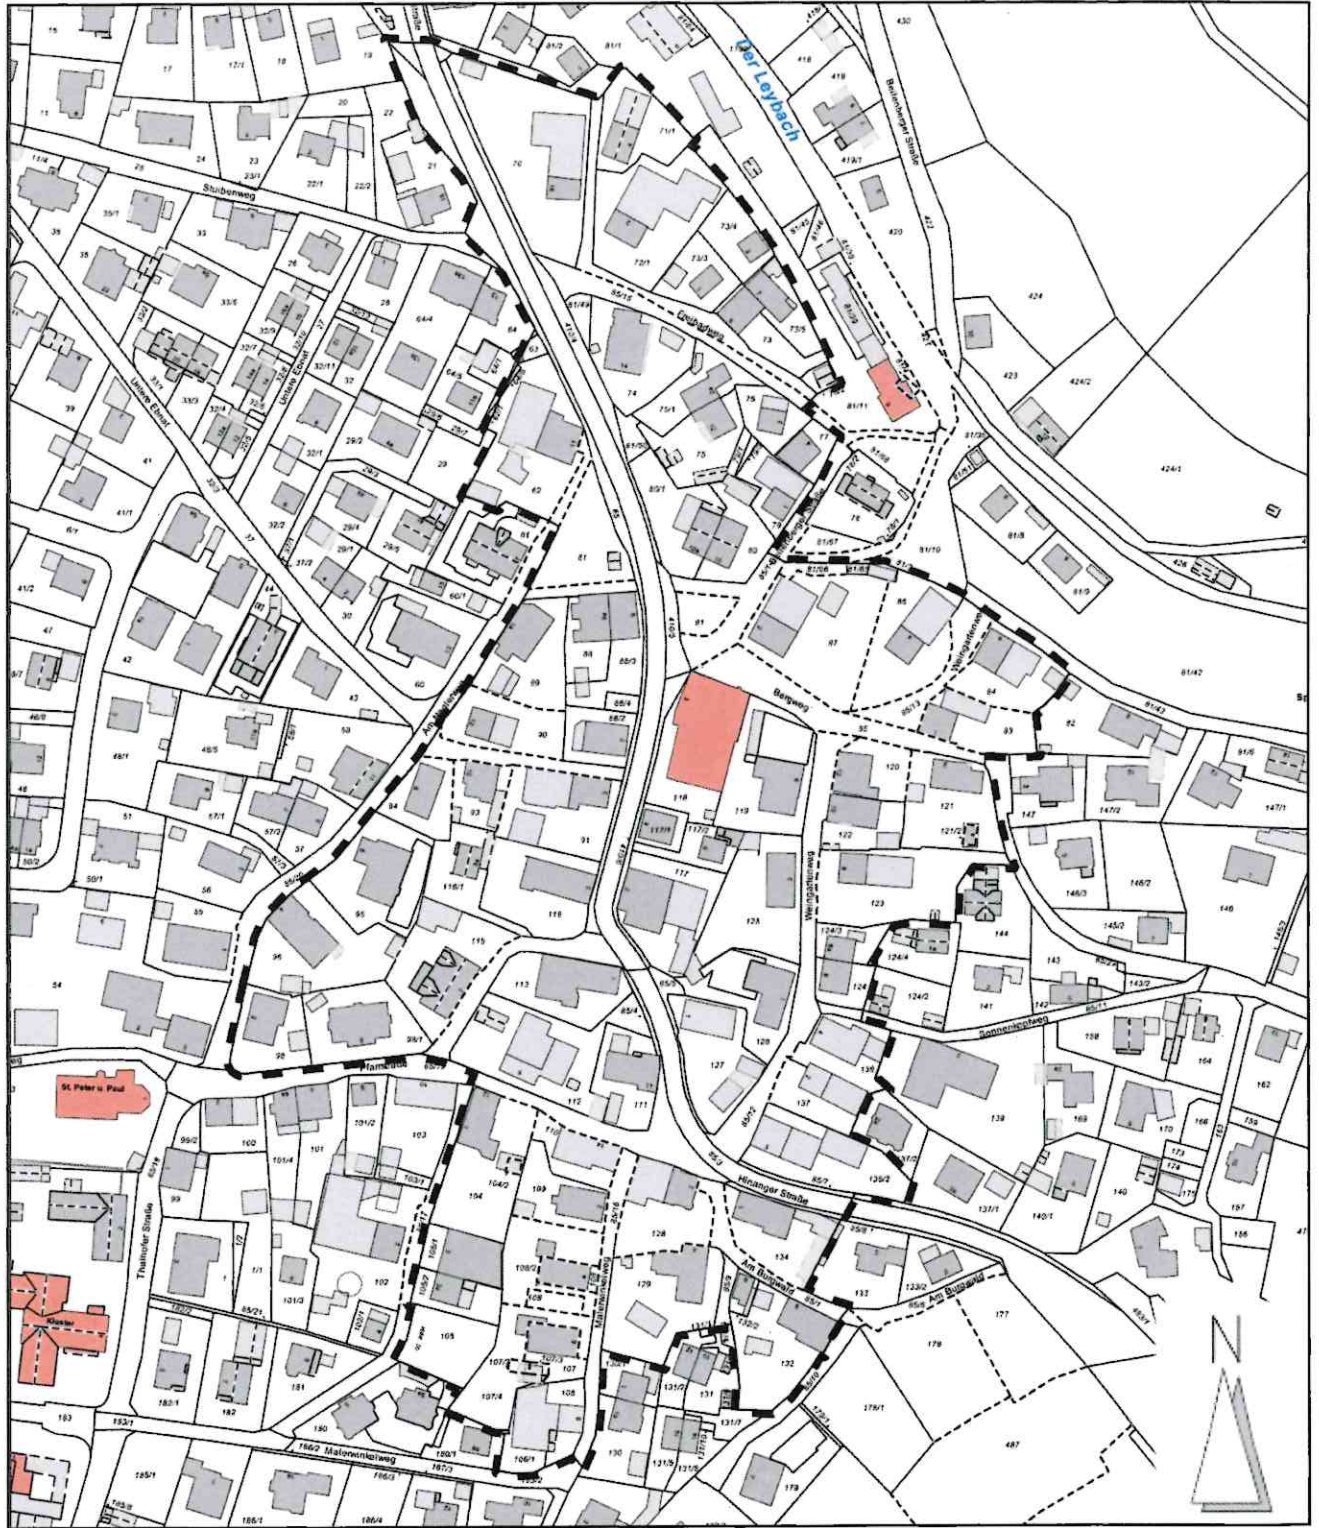

**Stadt Sonthofen**  
**Geltungsbereich Bebauungsplan Nr. 93**  
**"Ortsmitte Altstädten", Lageplan vom 09.08.2022, M=2.500**

**Legende:**

Grenze des räumlichen  
Geltungsbereiches

Ausgefertigt:  
Sonthofen, 05.07.2023  
STADT SONTHOFEN

Christian Wilhelm  
Erster Bürgermeister