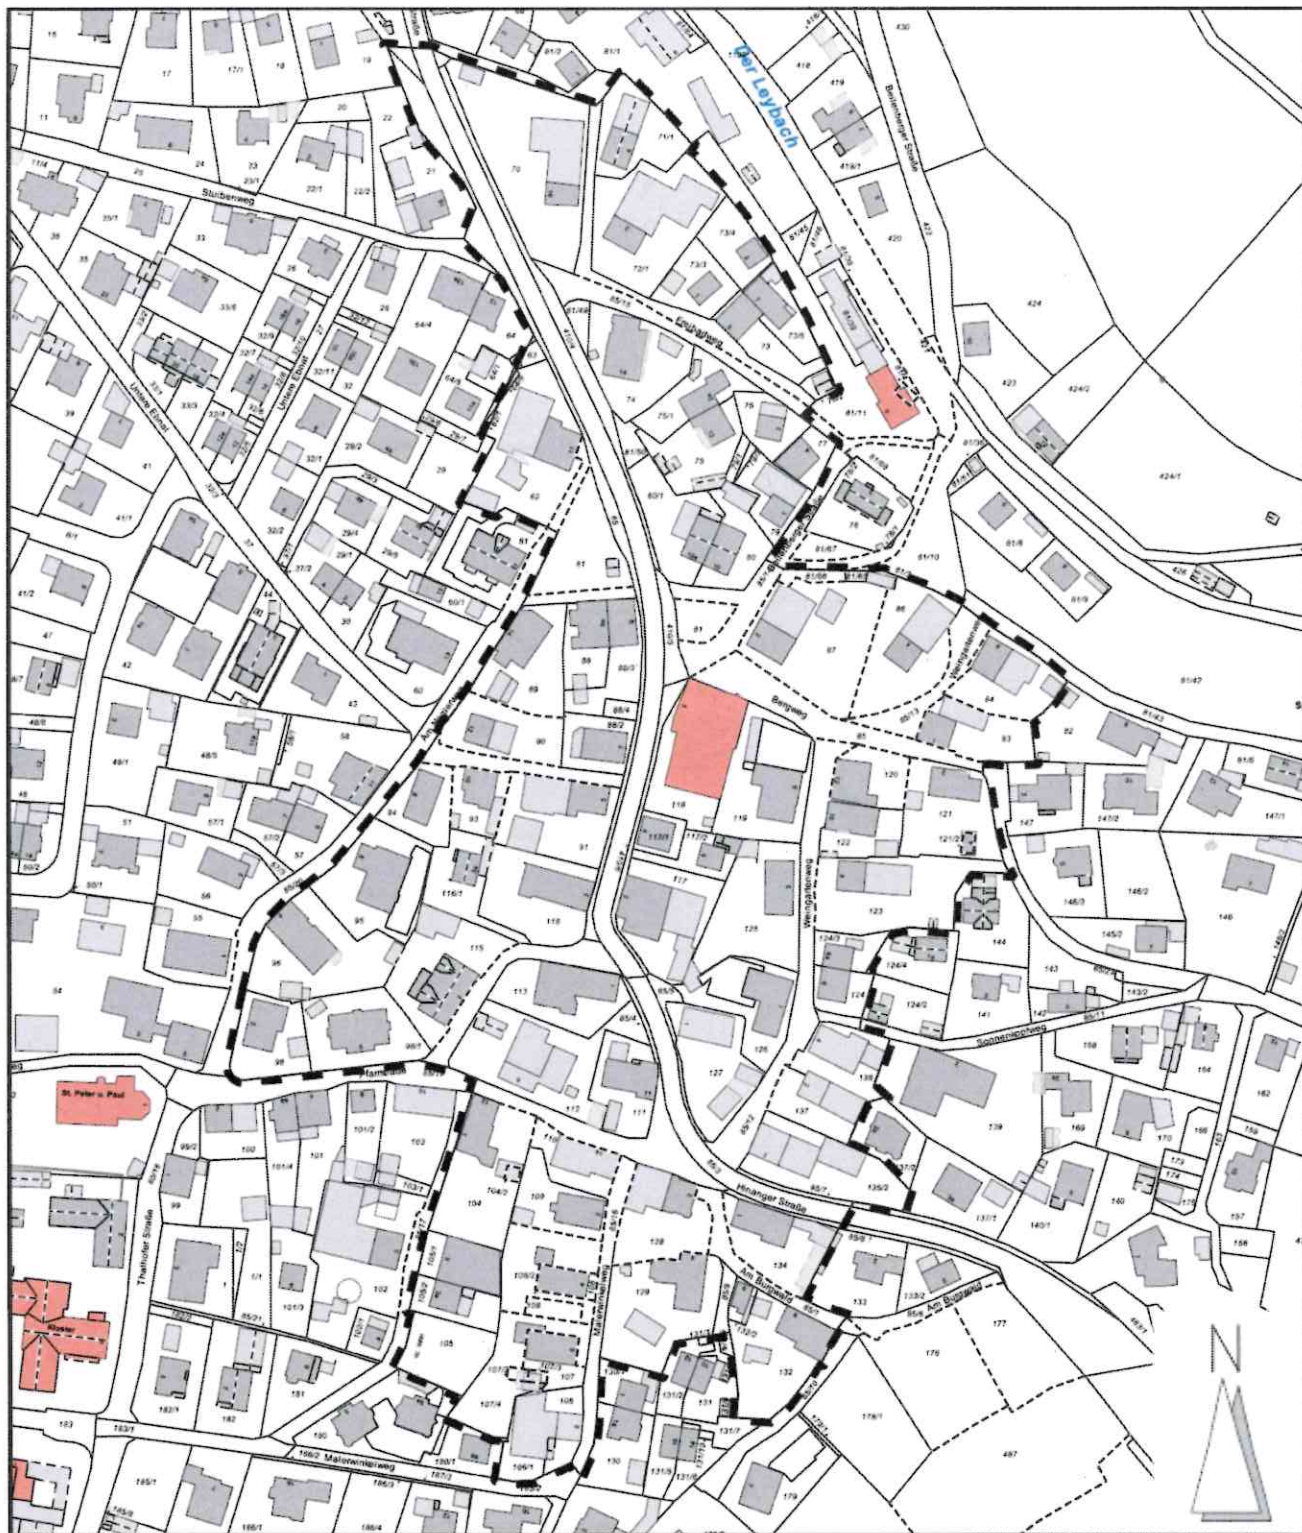

**Stadt Sonthofen**  
**Geltungsbereich Bebauungsplan Nr. 93**  
**"Ortsmitte Altstädten", Lageplan vom 09.08.2022, M=2.500**

Ausgefertigt:  
Sonthofen, 28.02.2024  
STADT SONTHOFEN

**Legende:**

Grenze des räumlichen  
Geltungsbereiches

gez. C. Wilhelm  
.....  
Christian Wilhelm  
Erster Bürgermeister